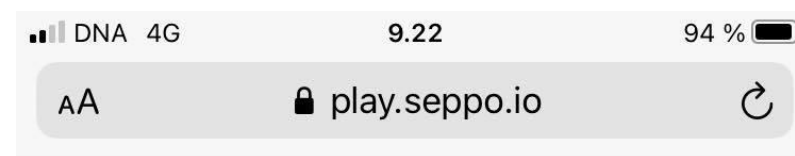

Näin pelaat oppimispelisiä Seppo.io-
pelialustalla

Mene osoitteeseen play.seppo.fi

- Peli toimii parhaiten kännykällä tai tabletilla.
- Kirjaudu peliin "Pelaajana"
- Pelialustan kielen voit valita oikeasta yläkulmasta