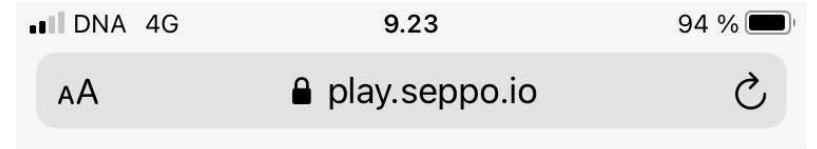

seppo

Suomi

Anna koodi

Esim. A1B2CD tai joukkue123

Pin-koodi tai pelaajatunnus

← Takaisin

Jatka →

Kirjaudu pelaajatilille