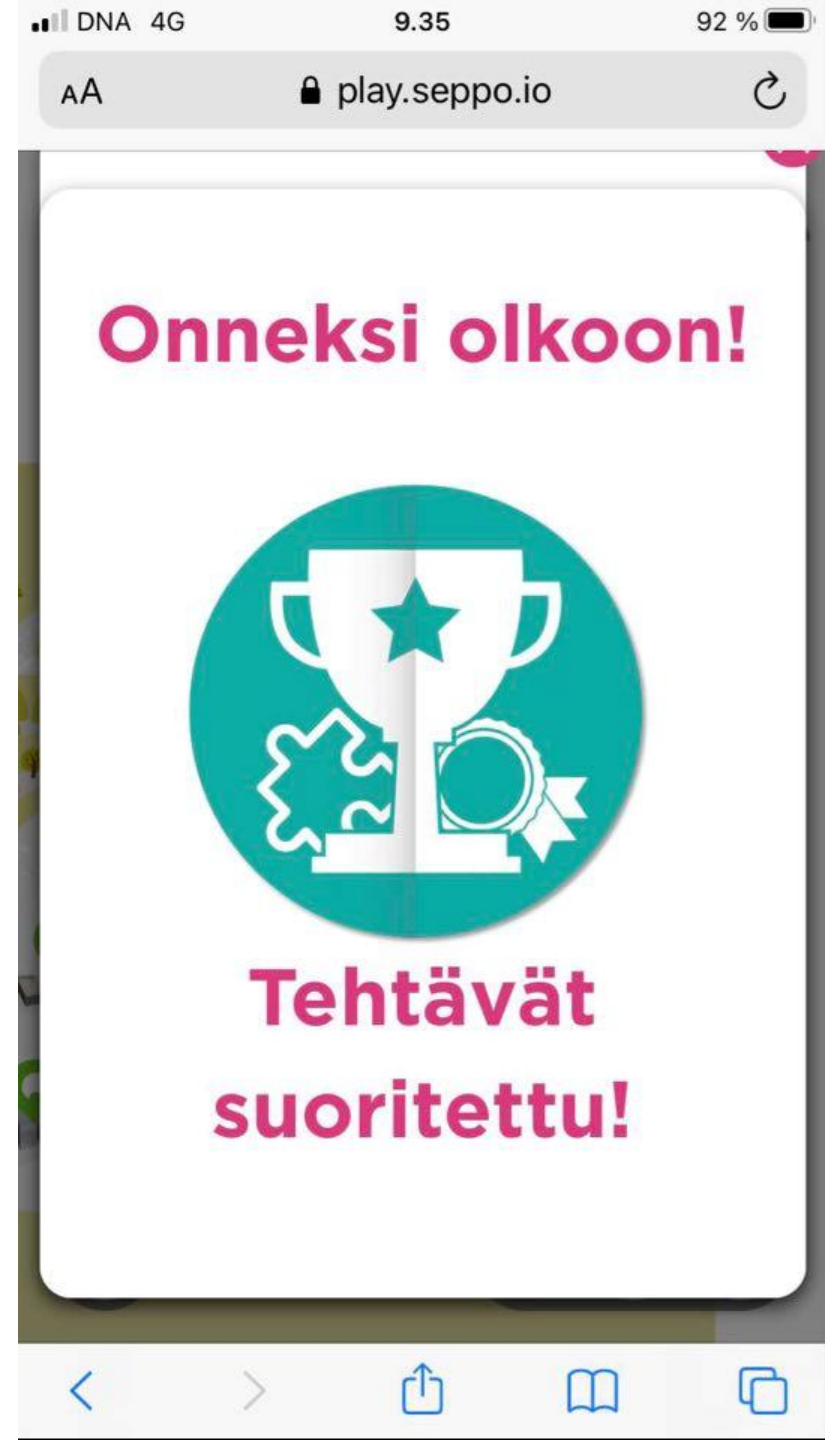

Kaikkiin tehtäviin on vastattu

Kaikki tehtävät on suoritettu kun näyttöön tulee tämä kuva