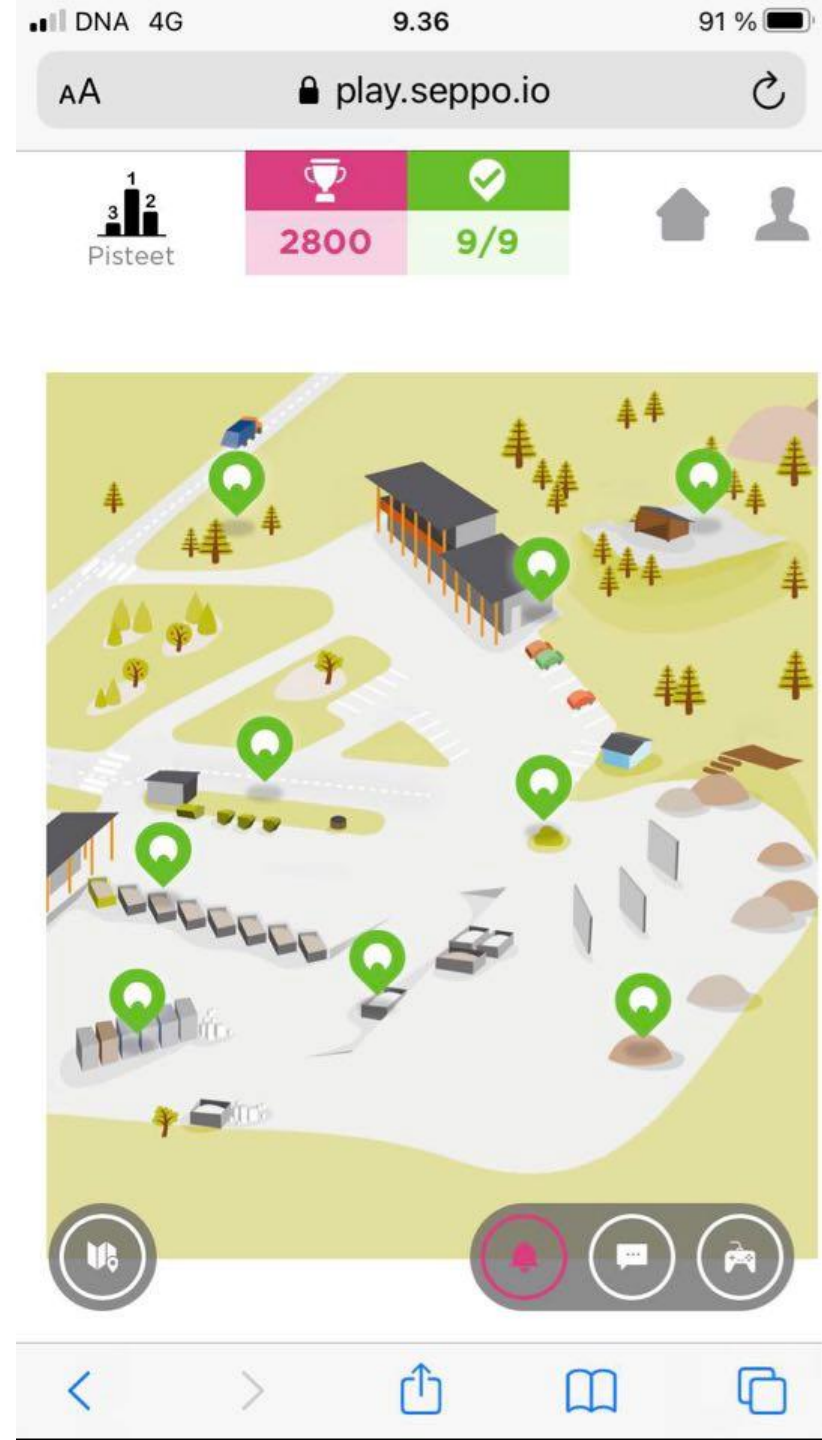

Takaisin

Jatka

Pelilaudalla näet vaaleanpunaisia palluroita, tehtävät aukeavat painamalla niitä.

Suoritettu tehtävä muuttaa palluran vihreäksi.

Saadut pisteet ja suoritettujen tehtävien määrän näet myös ruudun yläreunasta.

Vastauksen lähettämisen jälkeen näet palautteen. Palautteet kannattaa lukea huolella.

Kaikkiin tehtäviin on vastattu

Kaikki tehtävät on suoritettu kun näyttöön tulee tämä kuva

Saadut pisteet

Saavutetut pisteet tulevat näkyviin näytön yläreunaan.