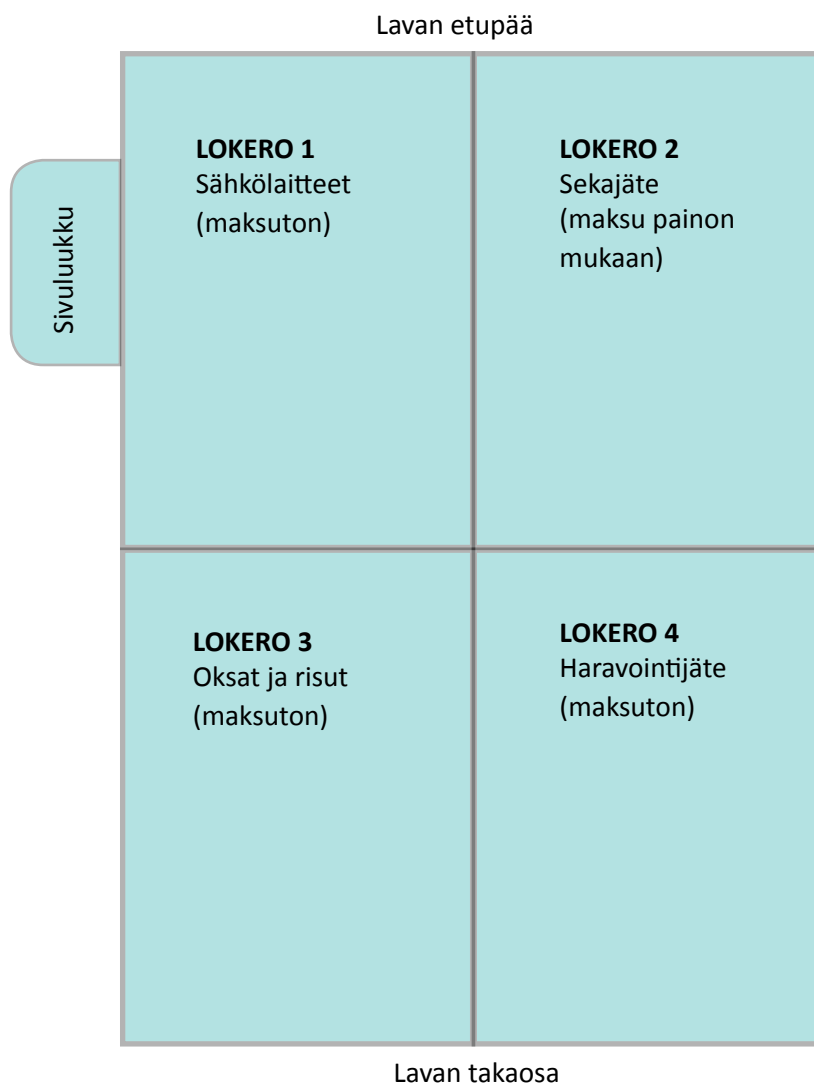

Lajittelulava

- yksi lava, neljä lokeroa

Jätelajit valitaan tilauksen yhteydessä ja lokerot täytetään lajitteluohjeiden mukaisesti. Lokeroiden kannet aukeavat mukana toimitetun veivin avulla.

Lajittelulavan voi täyttää esimerkiksi alla olevan piirrustuksen mukaan:

Lajittelulavan tilaus:

Asiakaspalvelu puh. 020 637 7000 (pvm/mpm), ma–pe 8.30–15.30 tai
asiakaspalvelu@rosknroll.fi

www.rosknroll.fi